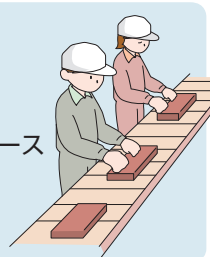

### 主な仕様

本体寸法 幅800mm×奥行700mm×高さ1370mm

上下調整機能付 1120mm~1370mm

風量3段階調整機能付（ダイヤル式）

手動首振り角度調整 上下4ステップ

自動首振り機能付 左右約40°

ファン 450mm樹脂製 4枚羽（オレンジ）

重量 約5.2kg

電源コード 約1.8m

消費電力 50Hz 約100W / 60Hz 約105W

電気料金 50Hz 約2.7円 / 60Hz 約2.8円（1時間当たり）

**NKY-455**

屋内型

折りたたみ式三脚

高さ調整：約112~137cm

入力電線  
**1.8m**

組み立て・  
収納が簡単！

ポイント

ワンタッチで  
折りたためる手間  
いらずの三脚

主な使用場所

- 工場内の空気循環
- 店舗の入口で防虫に
- ゴルフ練習場の各ブース
- 体育館の熱中症対策
- スポーツジム

異常過熱を検知して  
自動停止するから安心

**サーマルプロテクター  
内蔵**

※安全な温度に戻ると再稼働します