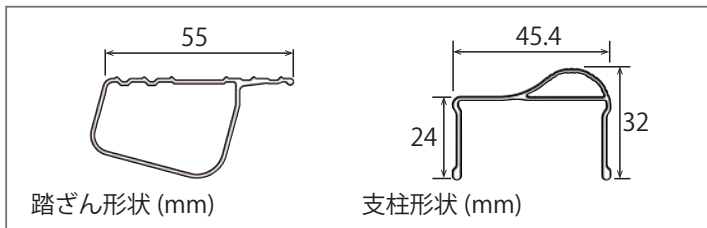

ニカヤ

NIKAYA NEWS

Hasegawa

軽量脚立「脚軽」の御案内

軽くて丈夫、使いやすさを追求

踏み台ステップのお取り扱いもございます。

品番		天板 高さ(m)	設置寸法(mm)		収納寸法(mm)			天板 寸法 (mm)	質量 (kg)
シルバー	ブラック		幅(W)	奥行(D)	幅	奥行	高さ		
RZ-06c	RZB-06b	0.60	430	490	430	170	326 × 162	2.7	
RZ-09c	RZB-09b	0.79	470	590	470			640	3.4
RZ-12c	RZB-12b	1.09	520	750	520			850	4.2
RZ-15c	RZB-15b	1.39	580	910	580			1160	5.2
RZ-18c	RZB-18b	1.69	630	1070	630			1470	6.4
RZ-21c	RZB-21b	1.99	690	1230	690			1770	7.5
						2080			