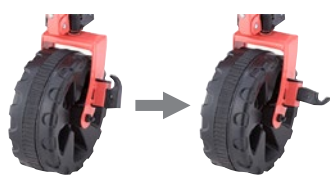

丸洗い可能！カーゴキャリアの御案内 組立、収納ワンタッチ操作で簡単

丸洗い長いモノOKキャリア

【材質】 フレーム：スチール
生地：ポリエステル、PVCコーティング
底板：MDF / 車輪：ポリエチレン

POINT
悪路でも使える
極太タイヤ

POINT
長物も運搬可能

タイヤストッパー付

Tradcanvas 丸洗いカーゴキャリア

【材質】フレーム：スチール
生地：ポリエステル、PVCコーティング
底板：MDF / 車輪：ポリエチレン

POINT
上質感のある
キャンバス風生地

POINT
安定性抜群の
ロングホイールベース

POINT
取り外して丸洗い可能
いつも清潔に

保管に便利
折り畳み収納

■収納方法

①荷台底面中央の
ハンドルを持つ

②ハンドルを引き上げ
中央に引き寄せる

③バックルで固定

商品名	サイズ(cm)	質量(kg)	耐荷重目安(kg)
丸洗い長いモノOKキャリア	外寸：129/98×49×59 内寸：86×40×34	12.1	走行時：80 静止時：105
Tradcanvas 丸洗いカーゴキャリア	外寸：122×83.5×64 内寸：96/84×43×35	11.6	静止時：105

□メーカー直送品のため別途送料がかかります。

□商品欠品時は、納品までにお時間をいただく場合がございます。詳細につきましては営業窓口までお問い合わせください。