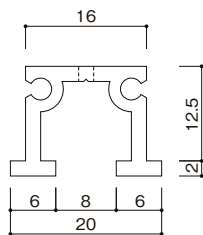

発注番号 OA-031-呼称

ピックアップレールC-1 (穴明)

材質：アルミ

仕上：シルバー

- ●安全荷重30kg
- ●先付、後付、天井面、壁面など場所を選ばない
  最もポピュラーなレールです。
- ●エンドキャップはOA-111～121をご参照ください。
- ●ジョイントピンは**OA-131**をご参照ください。