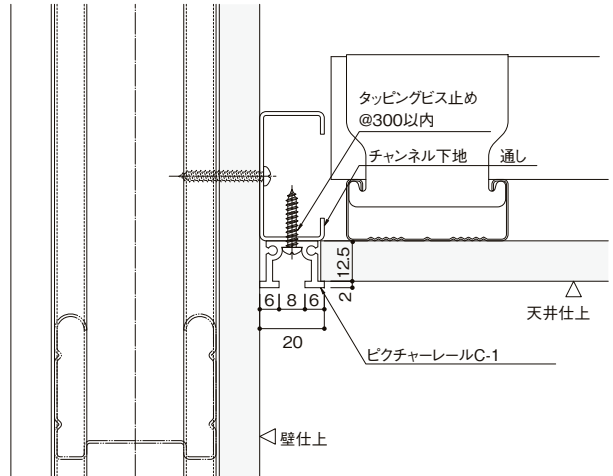

### ピックアップレールC-1

材質：アルミ

仕上：シルバー・ホワイト・ブロンズ・**ブラック**

- 安全荷重30kg
- 先付、後付、天井面、壁面など場所を選ばない  
最もポピュラーなレールです。
- エンドキャップはOA-111～121をご参照ください。
- ジョイントピンは**OA-131**をご参照ください。

#### ■軽量鉄骨壁 取付例

呼称				長さ
シルバー	ホワイト	ブロンズ	<b>ブラック</b>	3,000
11	21	31	<b>41</b>	2,000
12	22	—	<b>42</b>	