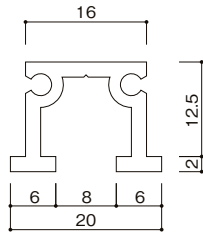

#### ■軽量鉄骨壁 取付例

呼称				長さ
シルバー	ホワイト	ブロンズ	<b>ブラック</b>	3,000
11	21	31	<b>41</b>	2,000
12	22	—	<b>42</b>	