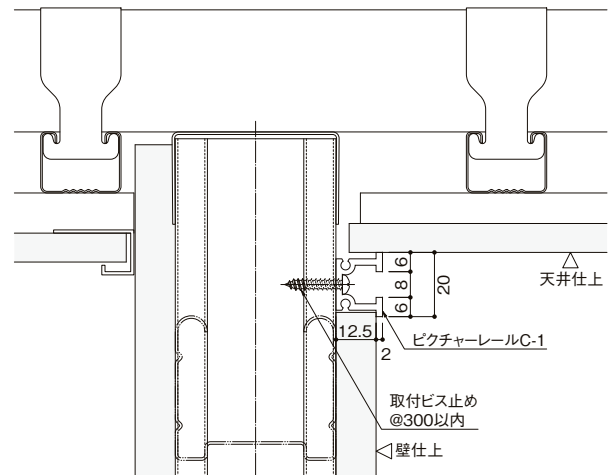

### ピックアップレールC-1 (穴明)

材質：アルミ

仕上：シルバー

- 安全荷重30kg
- 先付、後付、天井面、壁面など場所を選ばない  
最もポピュラーなレールです。
- エンドキャップはOA-111～121をご参照ください。
- ジョイントピンは**OA-131**をご参照ください。

#### ■軽量鉄骨壁 取付例

呼称	長さ
1	3,000
2	2,000

専用フックにつきましてはOA-141～191をご参照ください。

CAフック

CBフック

CAワンタッチフック

ミニAフック(※1)

ミニワンタッチAフック(※1)